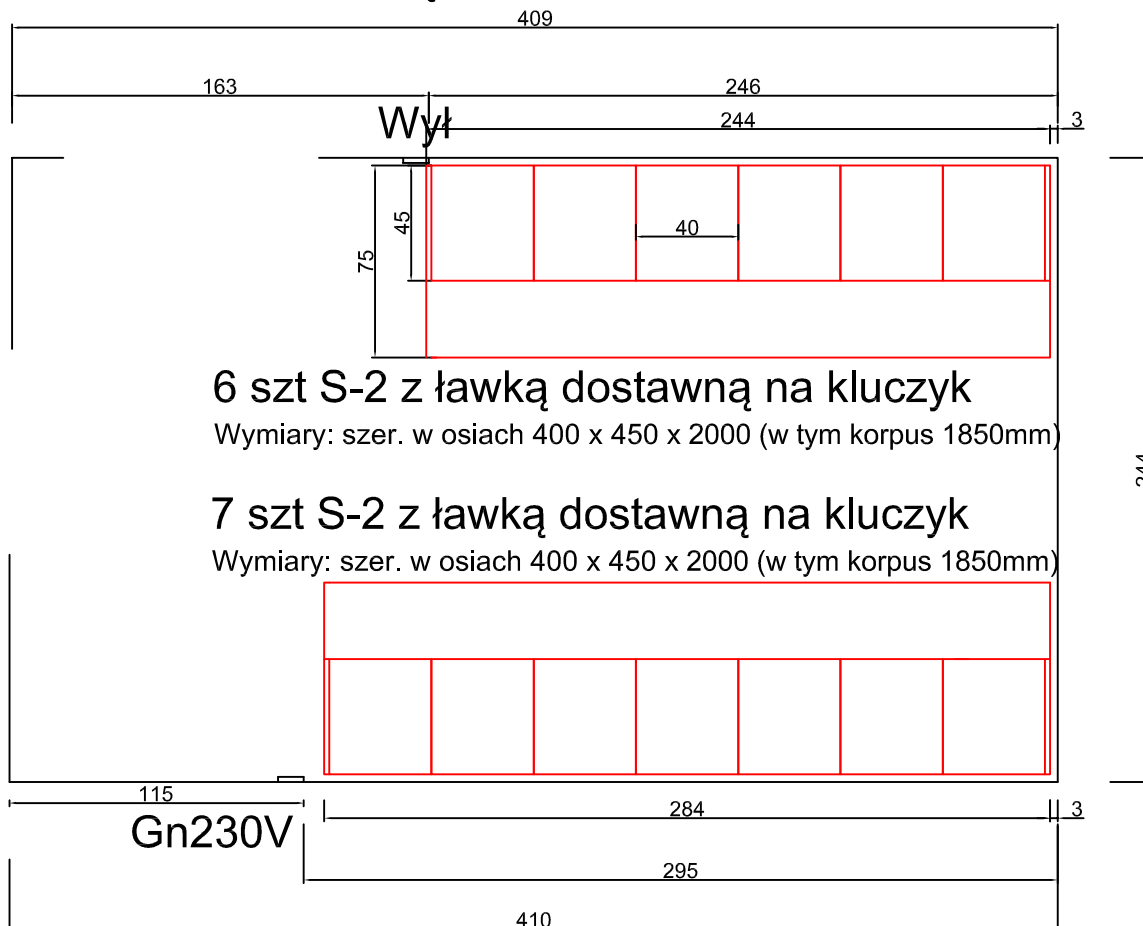

Szatnia Fitness Męska I

Korpus i ławka: jasnoszary; fronty kolor zielony

Szatnia Fitness Męska II

Korpus i ławka: jasnoszary; fronty kolor zielony