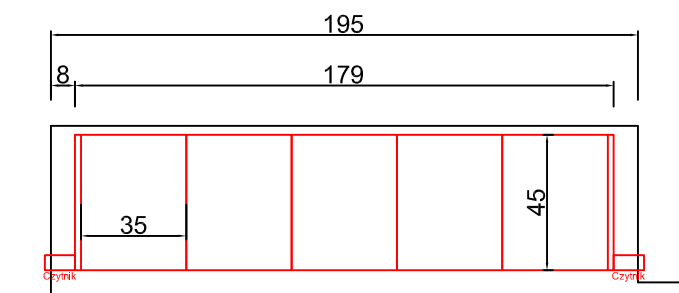

Szatnia NN Męska

Szatnia NN Damska

szafki typu N

Wymiary: 350 x 450 x 1620 (w tym korpus 1520mm)

Korpus i ławka: jasnoszary; fronty kolor żółty