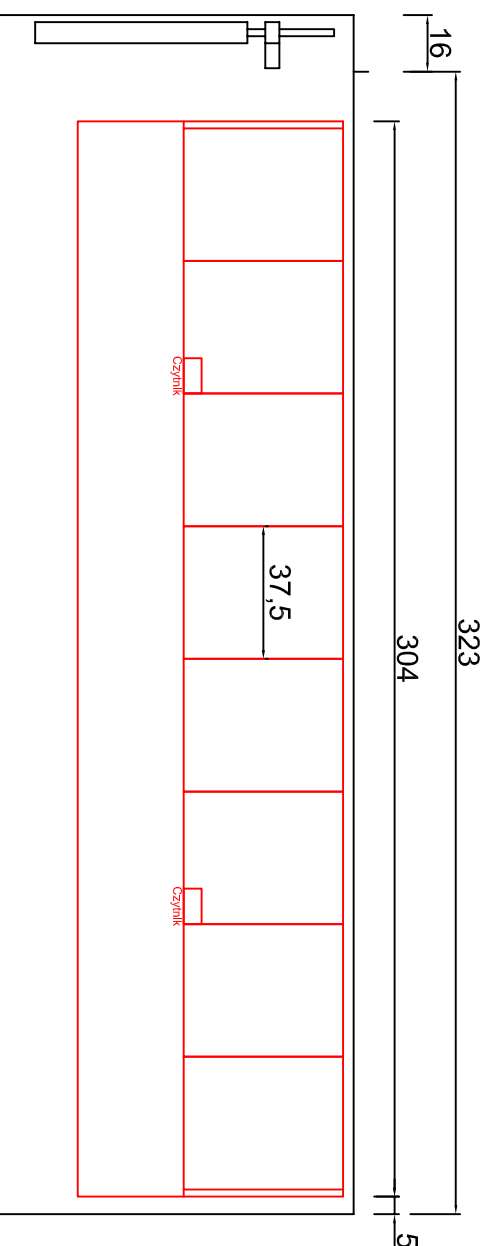

# Szatnia Rodzinna Pom. nr 10

## 8szt S-2 z ławeczką dostawną

Wymiary: szer. w osiach 375 x 450 x 2000 (w tym korpus 1850mm)

Korpus i ławka: jasnoszary; fronty kolor zielony